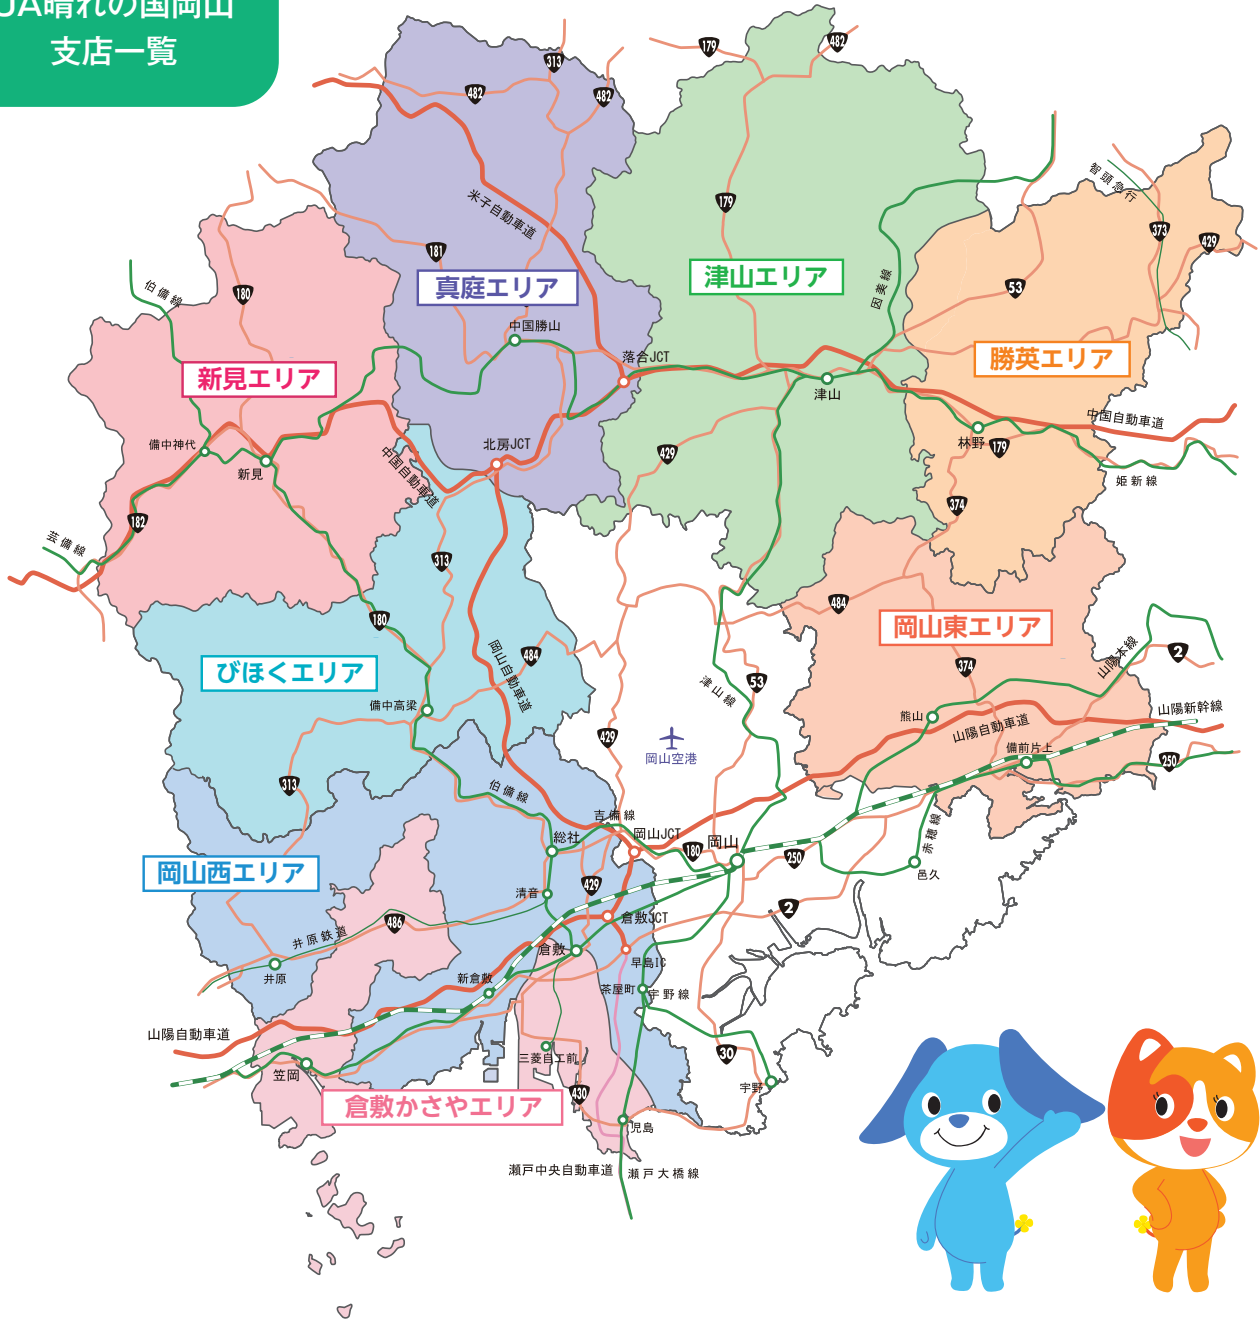

口座振替
限定

JA晴れの国岡山

ワクワクする未来へ!

定期積金 キャンペーン 2024

取扱期間 令和6年7月16日(火) ▶ 令和7年3月31日(月)

※ただし、募集総額に達した場合は、期間内でも終了させていただきます。

定期積金キャンペーン金利

積立期間：1年以上3年未満

金利：2024年7月16日現在

ワクワクする農業と地域の未来を
JA晴れの国岡山

本店 / 〒713-8113 岡山県倉敷市玉島八島1510-1
https://www.ja-hareoka.or.jp/

JA晴れの国岡山
支店一覧

本店/倉敷市玉島八島1510-1 TEL.086-476-1834 <https://www.ja-hareoka.or.jp>

岡山東エリア

瀬戸支店 ☎ 086-952-0511
山陽支店 ☎ 086-955-1221
赤坂支店 ☎ 086-957-2121
熊山支店 ☎ 086-995-1261
赤磐吉井支店 ☎ 086-954-0311
備前支店 ☎ 0869-64-3381
伊里日生支店 ☎ 0869-67-0026
和気支店 ☎ 0869-93-0127
佐伯支店 ☎ 0869-88-1131
吉永支店 ☎ 0869-84-3161