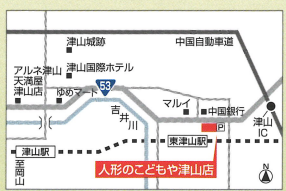

人形のごとや 津山店
津山市川崎198-6
TEL. (0868) 26-5566
営業時間 10時～19時
定休日 火曜日(ただし祝日は除く)