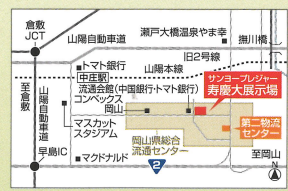

「社団法人形協会認定 節句人形アドバイザー」 最適なお人形選びを 節句人形アドバイザーがご提案させていただきます。

※プレゼントの商品は変更になる場合がございます。

サンヨープレジャー
寿慶大展示場
岡山市北区大内田715-4
TEL. (086) 292-5533
営業時間 10時～18時

人形のごとや本店
岡山市北区奉選町2-13-4
TEL. (086) 252-0861
営業時間 10時～19時
定休日 火曜日(ただし祝日は除く)