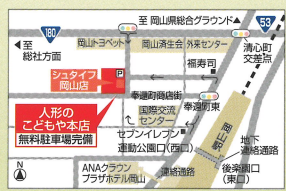

JA組合員様だけの特別企画

特典1 JA組合員様だけの特別価格
※一部対象外商品があります。

特典2 すてきなプレゼント
「五月人形セット」をお買い上げのお客様全員へ**プレゼント!**

- ご購入の方に
- オルゴール付き写真立て
 - まごころセット(毛ばたき、手ふくろ、ふき布)
 - 一本吊り(しあ・わせ吊るし飾り)

さらに

税抜 **10** 万円以上

ご購入の方に

おもちゃ
プレゼント

「社団法人形協会認定 節句人形アドバイザー」 最適なお人形選びを 節句人形アドバイザーがご提案させていただきます。

※プレゼントの商品は変更になる場合がございます。

サンヨープレジャー
寿慶大展示場
岡山市北区大内田715-4
TEL. (086) 292-5533
営業時間 10時～18時

人形のごとや本店
岡山市北区奉選町2-13-4
TEL. (086) 252-0861
営業時間 10時～19時
定休日 火曜日(ただし祝日は除く)