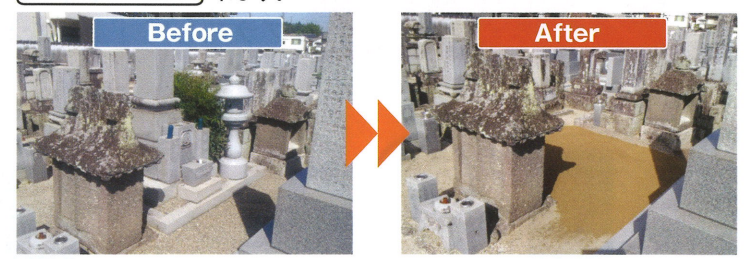

施工例(全撤去) 土地が第三者(公営・寺院)の権利の場合、全ての撤去が望まれません。

施工例(現地集積) 私有地の場合、現地に集積することが可能です。

「墓じまい」ご相談ください

墓じまいとは墓石を撤去し、墓所を更地にすることです。また、市営墓所等に関しては使用权を返還する手続きが必要になります。

【お見積もり無料】
お気軽にお問い合わせください

造成工事

寄せ墓やブロック工事により、お祀りし易く見違えるような墓地になります。