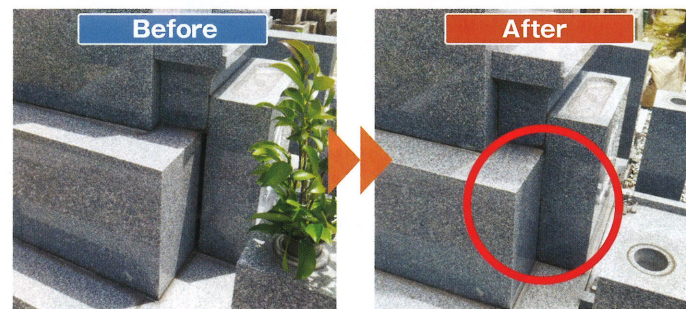

豊富なカラーバリエーション

大好評

自然石透過性舗装材 レジン (ベースコン含む)

ウレタン樹脂製を使用し、人と環境にやさしい素材なので安心です。透水性に優れ、水がたまりにくく、紫外線による変色も起こりにくいので綺麗な状態が保てます。

自然に近い防草材 防草マサ

限りなく自然に近い防草材。見た目は自然土の風合いながら、優れた強度で雑草を抑制。

お祀りしやすいお墓へ どんな事でもご相談ください！

クリーニング

水アカやコケを取除いて、見違える程の仕上がりになります。

花立穴あけ直し加工

ステンレス製の脱着式花筒もおつけして、水替えも楽になります。

ずれ直し

ずれたお墓を直すことによって、気持ちよくお参りができます。

参道コンクリート

参道を舗装して、歩きやすく出来ます。さらに雑草対策にもなります。

※表示価格には、字彫り・運送据付・本体基礎コンクリート施工を含みます。(2重台のみ基礎コンクリート施工費は含みません。)