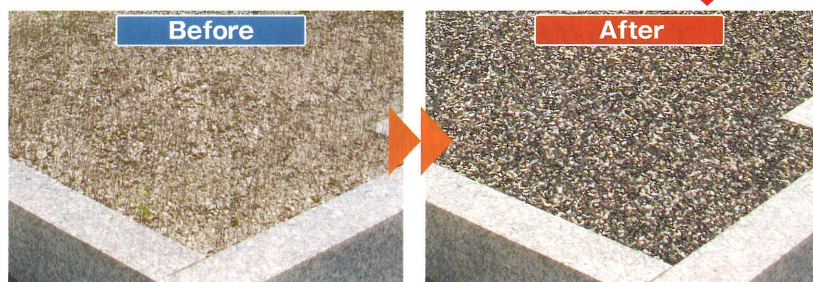

豊富なカラーバリエーション

大好評

自然石透過性舗装材 レジン (ベースコン含む)

ウレタン樹脂製を使用し、人と環境にやさしい素材なので安心です。透水性に優れ、水がたまりにくく、紫外線による変色も起こりにくいので綺麗な状態が保てます。

自然に近い防草材 防草マサ

限りなく自然に近い防草材。見た目は自然土の風合いながら、優れた強度で雑草を抑制。

お祀りしやすいお墓へ どんな事でもご相談ください！

クリーニング