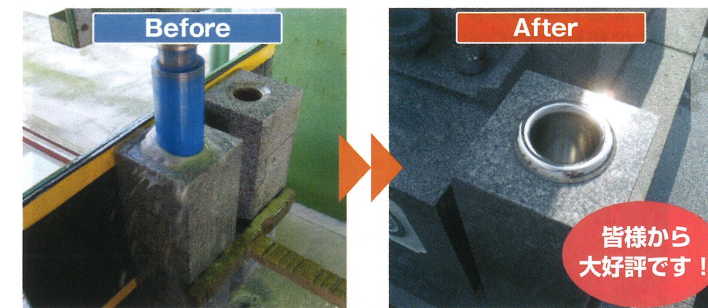

花立穴あけ直し加工

ステンレス製の脱着式花筒もおつけして、水替えも楽になります。