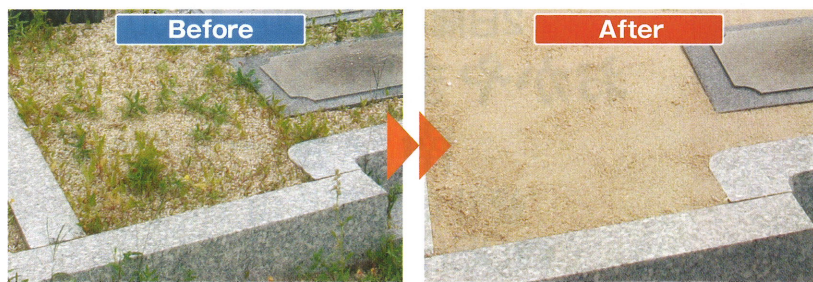

豊富なカラーバリエーション

大好評

自然石透過性舗装材 レジン (ベースコン含む)

ウレタン樹脂製を使用し、人と環境にやさしい素材なので安心です。透水性に優れ、水がたまりにくく、紫外線による変色も起こりにくいので綺麗な状態が保てます。

自然に近い防草材 防草マサ

限りなく自然に近い防草材。見た目は自然土の風合いながら、優れた強度で雑草を抑制。

お祀りしやすいお墓へ どんな事でもご相談ください！

クリーニング

水アカやコケを取除いて、見違える程の仕上がりになります。

花立穴あけ直し加工

ステンレス製の脱着式花筒もおつけして、水替えも楽になります。

ずれ直し

ずれたお墓を直すことによって、気持ちよくお参りができます。

参道コンクリート

参道を舗装して、歩きやすく出来ます。さらに雑草対策にもなります。

※表示価格には、字彫り・運送据付・本体基礎コンクリート施工を含みます。(2重台のみ基礎コンクリート施工費は含みません。)