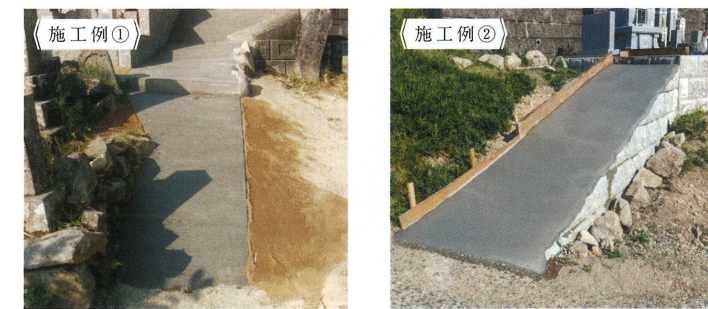

豊富なカラーバリエーション

大好評

自然石透過性舗装材 レジン (ベースコン含む)

ウレタン樹脂製を使用し、人と環境にやさしい素材なので安心です。透水性に優れ、水がたまりにくく、紫外線による変色も起こりにくいので綺麗な状態が保てます。

自然に近い防草材 防草マサ

限りなく自然に近い防草材。見た目は自然土の風合いながら、優れた強度で雑草を抑制。

お祀りしやすいお墓へ どんな事でもご相談ください！

クリーニング

水アカやコケを取除いて、見違える程の仕上がりになります。

花立穴あけ直し加工

ステンレス製の脱着式花筒もおつけして、水替えも楽になります。

ずれ直し

ずれたお墓を直すことによって、気持ちよくお参りができます。

参道コンクリート

参道を舗装して、歩きやすく出来ます。さらに雑草対策にもなります。

※表示価格には、字彫り・運送据付・本体基礎コンクリート施工を含みます。(2重台のみ基礎コンクリート施工費は含みません。)