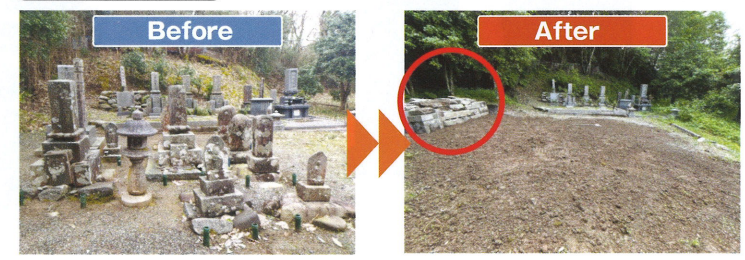

施工例(現地集積) 私有地の場合、現地に集積することが可能です。